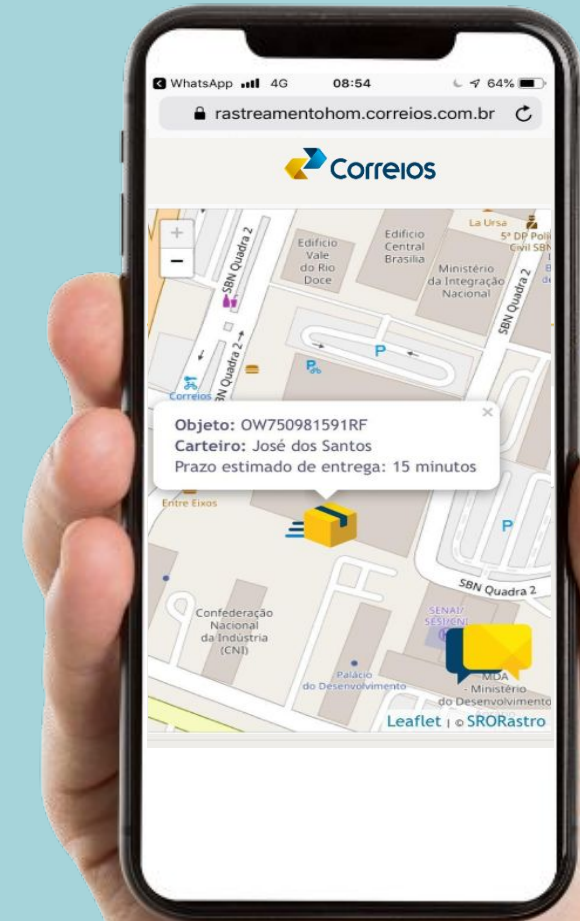

Estratégia Comercial

SEDEX Hoje é a entrega no mesmo dia dos Correios

E-mail marketing de madrugada (0H00 às 06H00), para cidade A, ofertando a entrega no mesmo dia, para produtos ou compras específicas;

Tráfego pago de madrugada (0H00 às 06H00), para cidade A, ofertando a entrega no mesmo dia, para produtos ou compras específicas.