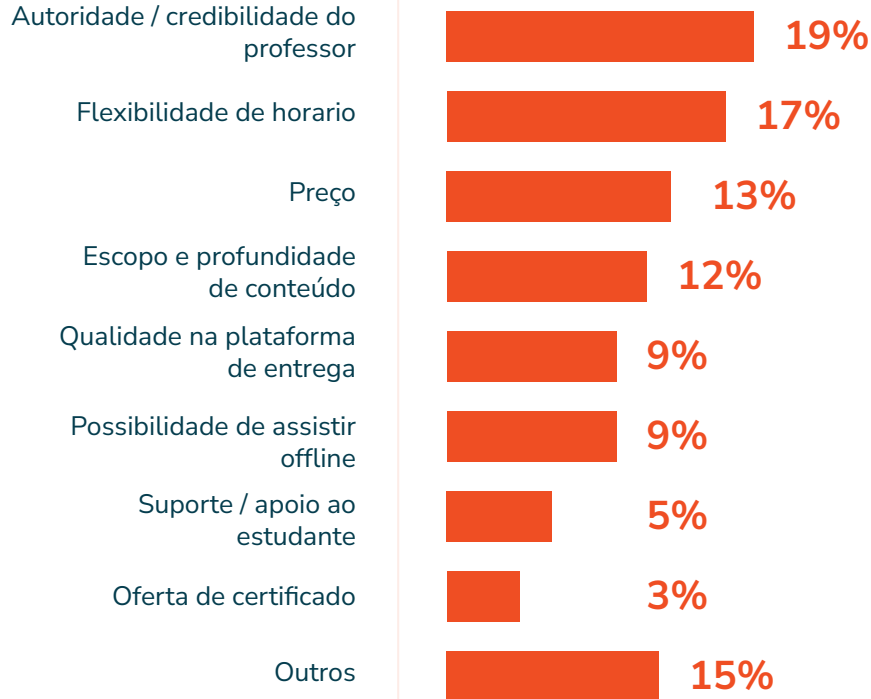

25 M

que compraram um produto digital ao menos uma vez na Hotmart.

Esse número representa apenas

20%

da população economicamente ativa e está bem abaixo dos **114M** que já compraram produtos físicos online.

Fontes: Dados Hotmart, Pesquisa de mercado e DataReportal 2023.

Metade dos compradores da
Hotmart este ano estão comprando
um produto **pela primeira vez**

Principal critério para escolha de um conteúdo Online